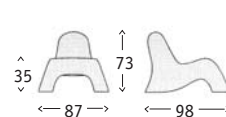

I'm dreaming **Sessel S06 11 ...**
Design: Dominic Symons

Sitzschale: Polyäthylen im doppelwandigen Rotationsverfahren gepresst in 6 Farben oder rundum gepolstert mit PUR Schaumstoff und Stoff in 6 Farben

Sessel S06 11 ...

Sessel, gepolstert S06 11 ...

Sitz Polyäthylen Farben						
	.. 311 weiss	.. 323 orange	.. 331 grün	.. 341 hellblau	.. 343 dunkelblau	.. 390 schwarz
Sitz Stoff Farben						
	.. 223 orange	.. 224 rot	.. 226 bordeaux	.. 242 blau	.. 270 hellgrau	.. 272 dunkelgrau