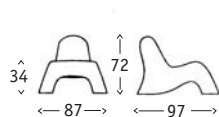

Sitzschale: Polyäthylen im doppelwandigen Rotationsverfahren gepresst in 6 Farben oder rundum gepolstert mit PUR Schaumstoff und Stoff in 6 Farben

Sessel S06 11 ...