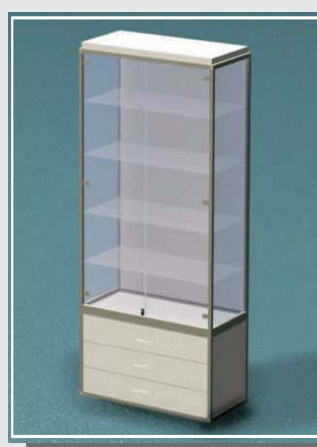

■ PO 3101

- mere 1000 x 1000 x 1800 mm
- varnostno kaljeno steklo 4 in 8 mm
- robovi steklenih stranic so odprti

V opisih so predstavljene splošne dimenzije izdelkov. Vsi izdelki so razstavljivi in jih lahko prilagodimo vašim željam in potrebam.

VITRINE PO NAROČILU

PO 1900

- mere 1200 x 450 x 1800 mm
- zgornji del iz varnostnega kaljenega stekla 4 mm
- spodnji del iz panela 4mm
- zgornja krilna vrata z zaklepanjem
- osvetlitev kot opcija

PO 1200