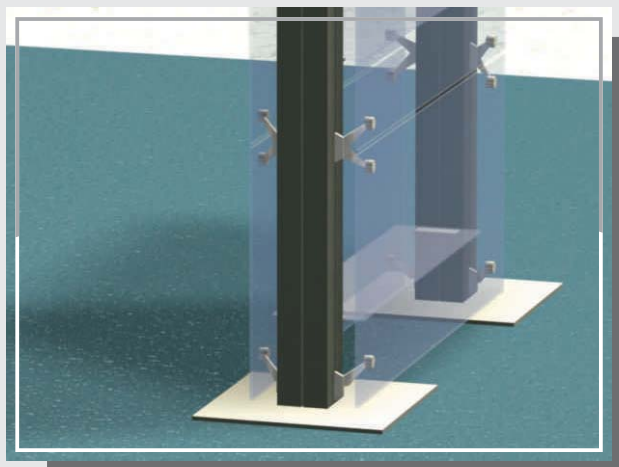

PODROBNOST IZDELAVE

- Narejeno iz masivnejših Maxima sistemov

- Moderen dizajn in dovršene linije