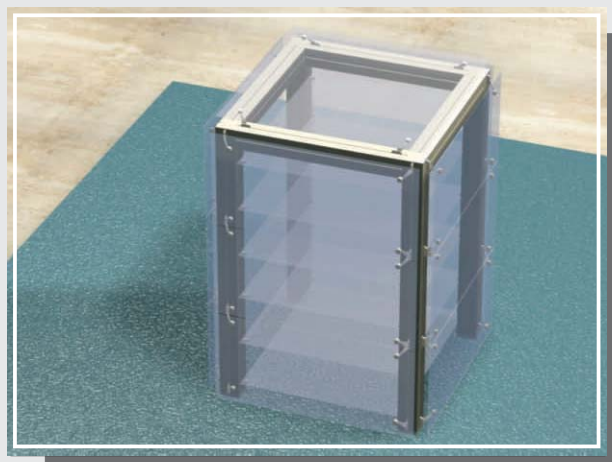

■ PO 3100

- mere 1000 x 1000 x 1800 mm
- varnostno kaljeno steklo 4 in 8 mm
- osvetlitev kot opcija

- Narejeno iz masivnejših Maxima sistemov
- Moderen dizajn in dovršene linije
- Poudarek na čistih linijah

■ PO 3101

- mere 1000 x 1000 x 1800 mm
- varnostno kaljeno steklo 4 in 8 mm
- robovi steklenih stranic so odprti

V opisih so predstavljene splošne dimenzije izdelkov. Vsi izdelki so razstavljivi in jih lahko prilagodimo vašim željam in potrebam.