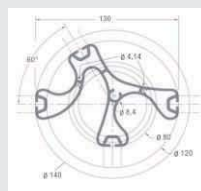

GARDEROBNA STOJALA

■ PO 4202

- višina 1800 mm, širina 1200 mm
- osnovna plošča iz prašno barvanega jekla
- končni dodatki v 4 barvnih kombinacijah

■ PO 4203

- višina 1800 mm
- osnovna plošča iz prašno barvanega jekla
- končni dodatki v 4 barvnih kombinacijah

■ Moderno oblikovan profil z barvnimi dodatki na vrhu

■ Prilagodljiva višina stojala

■ Možna uporaba okroglega ali kvadratnega profila

V opisih so predstavljene splošne dimenzije izdelkov. Vsi izdelki so razstavljivi in jih lahko prilagodimo vašim željam in potrebam.