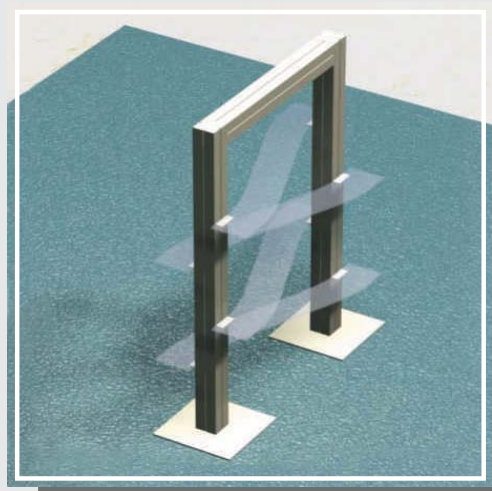

V opisih so predstavljene splošne dimenzije izdelkov. Vsi izdelki so razstavljivi in jih lahko prilagodimo vašim željam in potrebam.

PULTI

- Narejeno iz masivnejših Maxima sistemov
- Oblika profila prilagojena željam stranke
- Samostojni ali v kombinaciji z vitrino

■ PO 5301

- mere 1600 x 750 x 1600 mm
- vitrina iz varnostnega kaljenega stekla
- miza kombinirana z iverno ploščo
- osvetlitev kot opcija

■ PO 5302

- mere 1300 x 700 x 750 mm
- steklena ali lesena zgornja polica
- možnost montaže nogic nastavljivih po višini

■ PO 5200

- mere 1200 x 700 x 700 mm
- zgornji del iz varnostnega kaljenega stekla 10 mm
- spodnji del iz varnostnega kaljenega stekla 4 mm
- možnost montaže nogic nastavljivih po višini

V opisih so predstavljene splošne dimenzije izdelkov. Vsi izdelki so razstavljivi in jih lahko prilagodimo vašim željam in potrebam.

POLICE

- Narejeno iz masivnejših Maxima sistemov
- Moderen dizajn in dovršene linije
- Enostavno dodajanje polic

■ PO 4100

- mere 1200 x 120 x 1800 mm
- police iz varnostnega kaljenega stekla 8 mm
- osvetlitev kot opcija