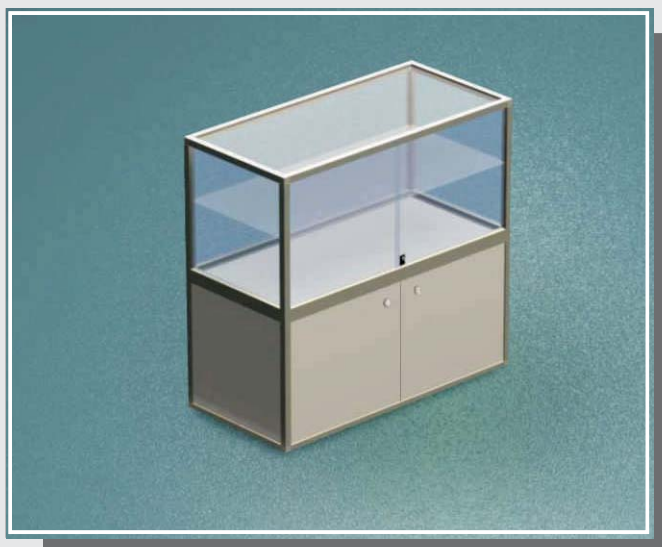

VITRINE PO NAROČILU

PO 1100

- mere 1200 x 500 x 1300 mm
- zgornji del iz varnostnega kaljenega stekla 4 mm
- spodnji del iz panela 4 mm
- krilna vrata z zaklepom