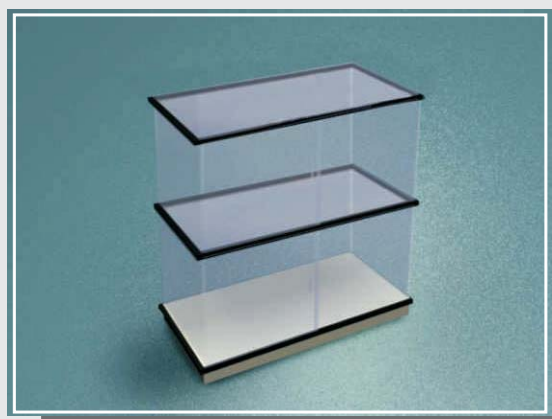

TRANSPARENTA

T - 2 1500

- mere 720 x 312 x 1500 mm
- varnostno kaljeno steklo 4 mm
- drsna stranska vrata
- možnost dodatnih polic
- osvetlitev kot opcija

T - 1 - 800

- mere 720 x 360 x 800 mm
- varnostno kaljeno steklo 4 mm
- drsna stranska vrata
- možnost dodajanja dodatnih polic