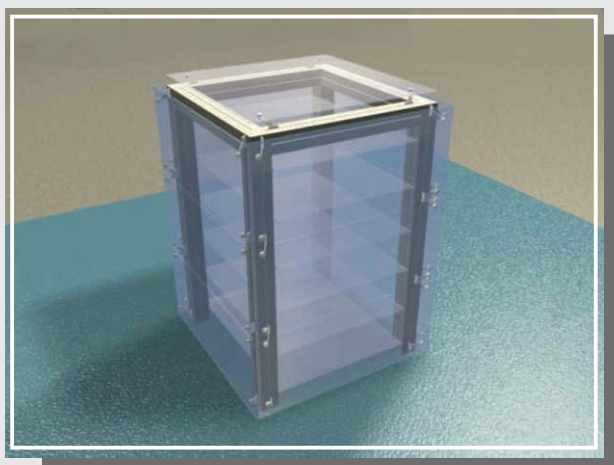

VITRINE PO NAROČILU

■ PO 3100

- mere 1000 x 1000 x 1800 mm
- varnostno kaljeno steklo 4 in 8 mm
- osvetlitev kot opcija

- Narejeno iz masivnejših Maxima sistemov
- Moderen dizajn in dovršene linije
- Poudarek na čistih linijah