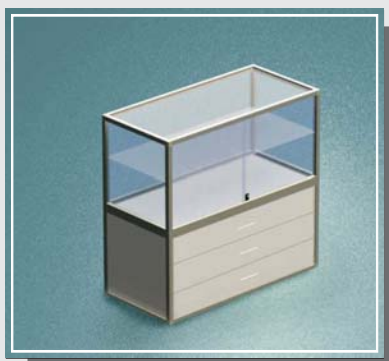

VITRINE PO NAROČILU

PO 1100

- mere 1200 x 500 x 1300 mm
- zgornji del iz varnostnega kaljenega stekla 4 mm
- spodnji del iz panela 4 mm
- krilna vrata z zaklepom

PO 1101

- mere 700 x 500 x 1400 mm
- zgornji del iz varnostnega kaljenega stekla 4 mm
- spodnji del predalnik
- krilna vrata z zaklepom
- osvetlitev kot opcija

PO 1102

- mere 1200 x 450 x 1300 mm
- zgornji del iz varnostnega kaljenega stekla 4 mm
- spodnji del predalnik
- krilna vrata z zaklepom
- osvetlitev kot opcija

V opisih so predstavljene splošne dimenzije izdelkov. Vsi izdelki so razstavljivi in jih lahko prilagodimo vašim željam in potrebam.