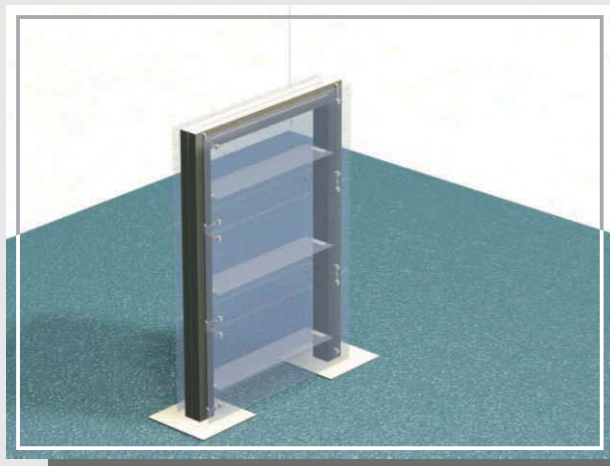

POGLED POD DRUGIM KOTOM

V opisih so predstavljene splošne dimenzije izdelkov. Vsi izdelki so razstavljivi in jih lahko prilagodimo vašim željam in potrebam.