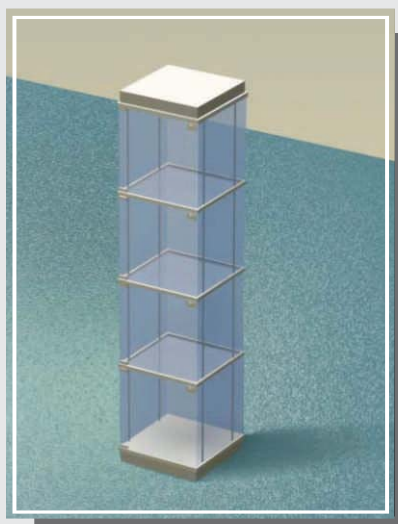

TIPSKÉ VITRINE

- Hitro in enostavno sestavljanje
- Čiste linije
- Enostavno dodajanje in odzemanje polic
- Učinkovit prodajni pripomoček za predstavitev razstavljenih predmetov

■ PV - 41

- mere 425 x 425 x 1810 mm
- varnostno kaljeno steklo 4 mm
- štiri vrata z zaklepom
- aluminijasti okvirji med policami
- osvetlitev kot opcija

■ PV - 81

- mere 425 x 425 x 1810 mm
- varnostno kaljeno steklo 4 mm
- štiri vrata z zaklepom
- aluminijasti okvirji med policami
- osvetlitev kot opcija