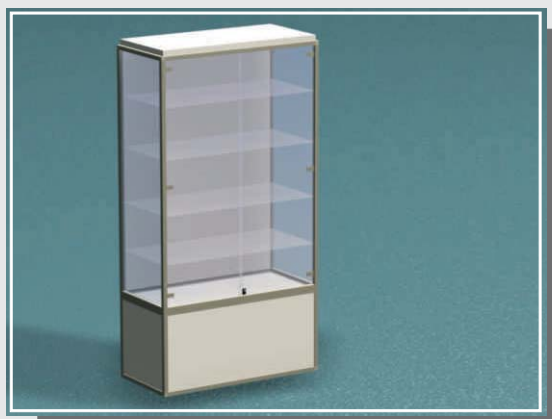

VITRINE PO NAROČILU

PO 1900

- mere 1200 x 450 x 1800 mm
- zgornji del iz varnostnega kaljenega stekla 4 mm
- spodnji del iz panela 4mm
- zgornja krilna vrata z zaklepanjem
- osvetlitev kot opcija