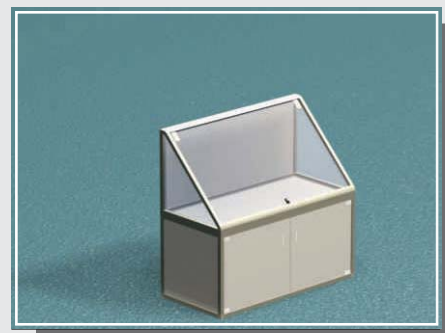

VITRINE PO NAROČILU

PO 1900

- mere 1200 x 450 x 1800 mm
- zgornji del iz varnostnega kaljenega stekla 4 mm
- spodnji del iz panela 4mm
- zgornja krilna vrata z zaklepanjem
- osvetlitev kot opcija

PO 1200

- mere 1200 x 450 x 1800 mm
- zgornji del iz varnostnega kaljenega stekla 4 mm
- spodnji del s tremi predali
- zgornja krilna vrata z zaklepanjem
- osvetlitev kot opcija

PO 1901

- mere 1200 x 450 x 1300 mm
- varnostno kaljeno steklo 4 mm
- krilna vrata z zaklepanjem
- osvetlitev kot opcija

PO 1400

- mere 1200 x 450 x 1200 mm
- zgornji del iz varnostnega kaljenega stekla 4 mm
- zgornja in spodnja vrata z zaklepom
- spodnji del iz panela 4 mm

V opisih so predstavljene splošne dimenzije izdelkov. Vsi izdelki so razstavljivi in jih lahko prilagodimo vašim željam in potrebam.