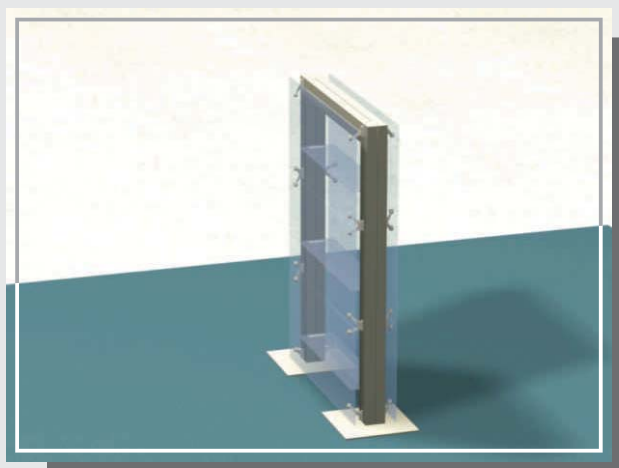

VITRINE PO NAROČILU

PO 3101

- mere 1000 x 280 x 1800 mm
- kaljeno steklo 4 in 8 mm
- možnost dodajanja dodatnih polic
- možna uporaba okroglega profila
- osvetlitev kot opcija