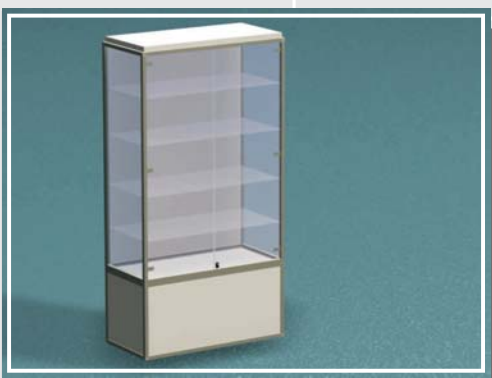

■ *tipske vitrine*